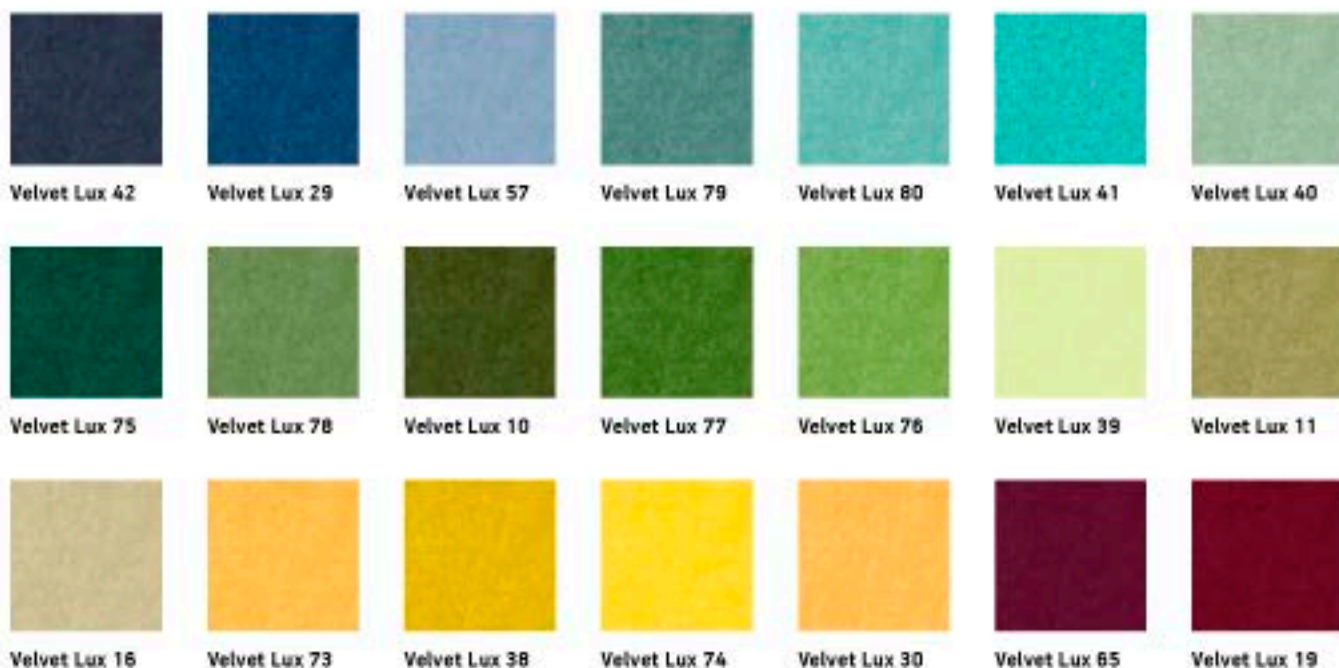

ТКАНЬ КАТЕГОРИЯ 3 КОЛЛЕКЦИЯ VELVET LUX WWW.SOUZ-M.RU